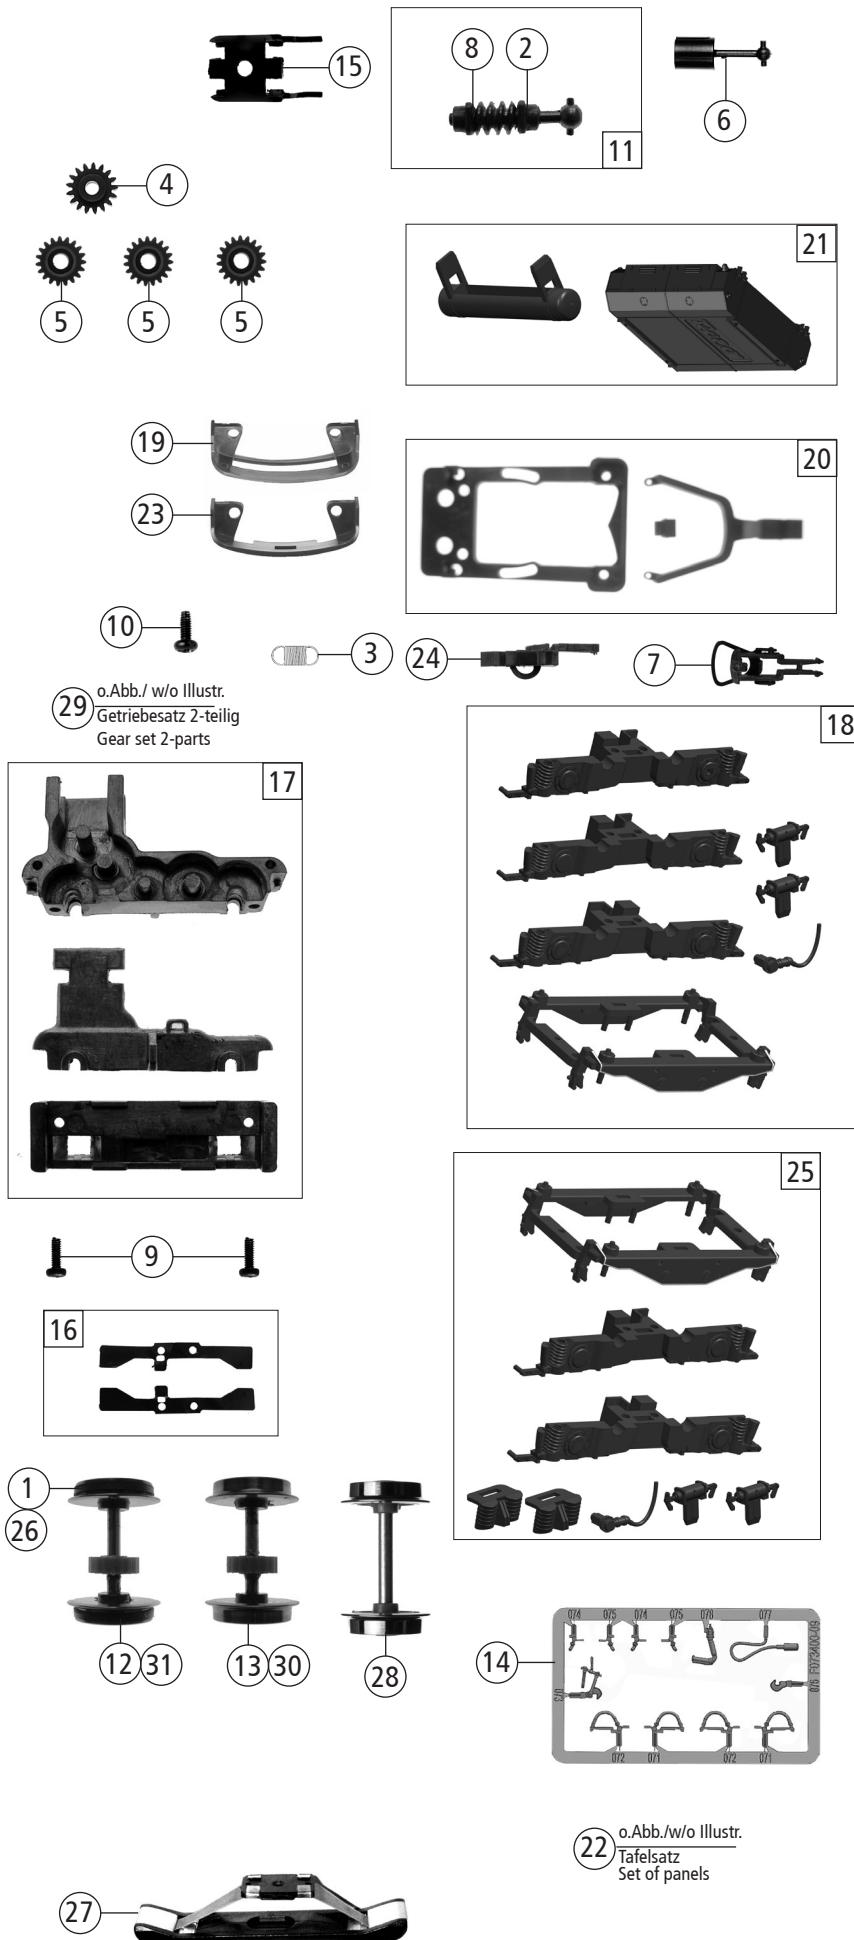

29 o.Abb./ w/o Illustr.
Getriebesatz 2-teilig
Gear set 2-parts

22 o.Abb./w/o Illustr.
Tafelsatz
Set of panels

Pos. Nr. Pos.no.	Beschreibung Description	Art.-Nr. Art.no.	Preisgruppe Price bracket
73812	CD Rh 754	=	
73813		=	🔊
79813		~	🔊
1	Hafringsatz 10Stk. 10,3-12,8 mm Set w.traction tyres 10pieces 10,3-12,8 mm	40069	---
2	Scheibe Washer	86108	3
3	Zugfeder Draw spring	86208	3
4	Schneckenzahnrad Z=15/14 Worm gear wheel Z=15/14	86490	5
5	Zahnrad Z=19/0,4G Gear wheel Z=19/0,4G	86493	3
6	Kardanwelle kurz Cardan shaft short	87171	3
7	Standardkupplung Standard coupling	89246	6
8	Lager für Schneckenachse Bearing for worm gear axle	89749	6
9	GF - Schraube M1,6x4 mm Self-tapping screw M1,6x4 mm	114850	3
10	GF - Schraube M1,6x8 mm Self-tapping screw M1,6x8 mm	115037	3
11	Schneckensatz mit Kardankugel Set of worm gear incl.cardan ball	138217	13
12	Radsatz m.Haftring m. Zahnrad Wheelset w.traction tyre w.gear wheel	137124	12
13	Radsatz m. Zahnrad o. Haftring Wheelset w. gear wheel w/o traction tyre	137123	11
14	TS-Bremsschläuche und Zughaken Part set of brake tubes & coupling hooks	139832	7
15	Schneckendeckel Worm gear cover	127135	6
16	Radkontaktsatz Wheel contact set	127134	7
17	Getriebesatz 3-teilig Gear set 3-parts	127133	12
18	TS - Drehgestellblenden Part set bogie frame	131547	12
19	Frontschürze Front skirt	127146	6
20	TS - Deichsel Drawbar part set	127150	9
21	TS - Tank kurz und Druckluftbehälter Part set short tank and air tank	127154	6
22	Tafelsätze Set of panels	140528	12
23	Frontschürze Vitrine Front skirt showcase	140527	5
24	Kurzkupplung - Vorentkupplung Short coupling- pre-uncoupling	115550	6
25	TS-Drehgestellblenden Part set bogie frame	127145	12
AC-Wechselstrom			
26	Hafringsatz 10Stk. 10,3-12,4 mm Set w.traction tyres 10pieces 10,3-12,4 mm	40074	---
27	Schleifer 46 mm Center pick-up 46 mm	86031	14
28	Radsatz o. Zahnrad o. Haftring AC Wheelset w/o gear wheel w/o tract. tyre AC	122488	10
29	AC-Getriebesatz 2-teilig AC-Gear set 2-parts	127162	11
30	Radsatz m. Zahnrad o. Haftring AC Wheelset w. gear wheel w/o traction tyre AC	122487	11
31	Radsatz m.Haftring m. Zahnrad AC Wheelset w.traction tyre w.gear wheel AC	122486	12

Ersatzteile erhalten Sie direkt unter www.roco.cc, bei Ihrem Fachhändler oder Ihrer Landesvertretung:
Spare parts can be ordered directly at www.roco.cc and from your local dealer or country representative.